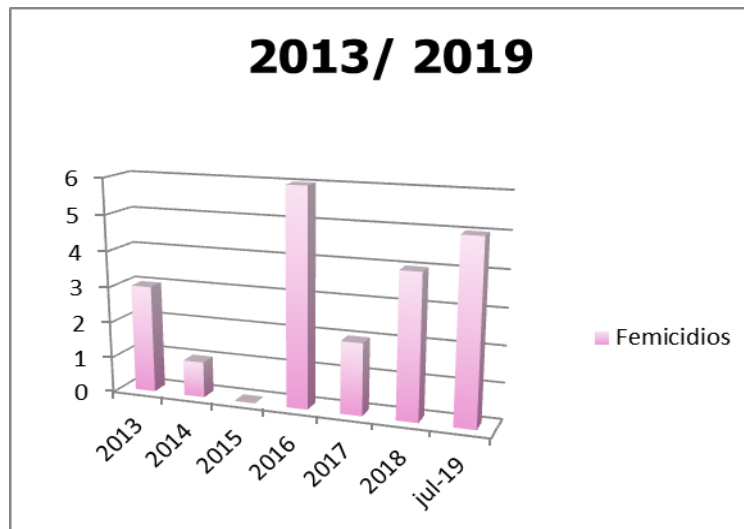

## Informe gráfico: FEMICIDIOS- Provincia del Chubut.

AÑO	2013	2014	2015	2016	2017	2018	jul-19
Femicidios	3	1	0	6	2	4	5

Com Rivadavia	Puerto Madryn	Trelew	Sarmiento	Esquel	El Maiten	Gaiman	Paso de Indios
10	3	3	2	1	1	1	1

Los datos expuestos surgen del relevamiento periódicamente efectuado en forma conjunta desde la OM-OVG y la Dirección Gral. de Estadísticas e Indicadores Judiciales y es aportada anualmente a la OM-CSJN.

Los casos relevados fueron ingresados al Sistema Judicial Provincial, independientemente de haber sido o no caratulados como femicidio. Estos casos se encuentran en distintas etapas procesales.

Nota: La OM-OVG se encuentra trabajando sobre un Registro de Femicidios Provincial, una infografía y la elaboración de tasas.