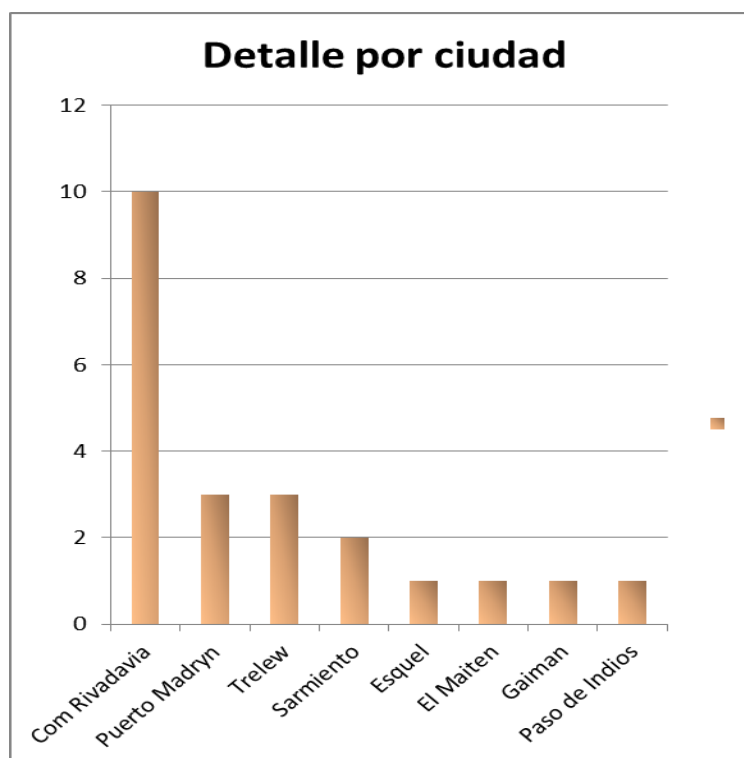

## Informe gráfico: FEMICIDIOS- Provincia del Chubut.

AÑO	2013	2014	2015	2016	2017	2018	jul-19
Femicidios	3	1	0	6	2	4	5

Com Rivadavia	Puerto Madryn	Trelew	Sarmiento	Esquel	El Maiten	Gaiman	Paso de Indios
10	3	3	2	1	1	1	1

Los datos expuestos surgen del relevamiento periódicamente efectuado en forma conjunta desde la OM-OVG y la Dirección Gral. de Estadísticas e Indicadores Judiciales y es aportada anualmente a la OM-CSJN.

Los casos relevados fueron ingresados al Sistema Judicial Provincial, independientemente de haber sido o no caratulados como femicidio. Estos casos se encuentran en distintas etapas procesales.

Nota: La OM-OVG se encuentra trabajando sobre un Registro de Femicidios Provincial, una infografía y la elaboración de tasas.